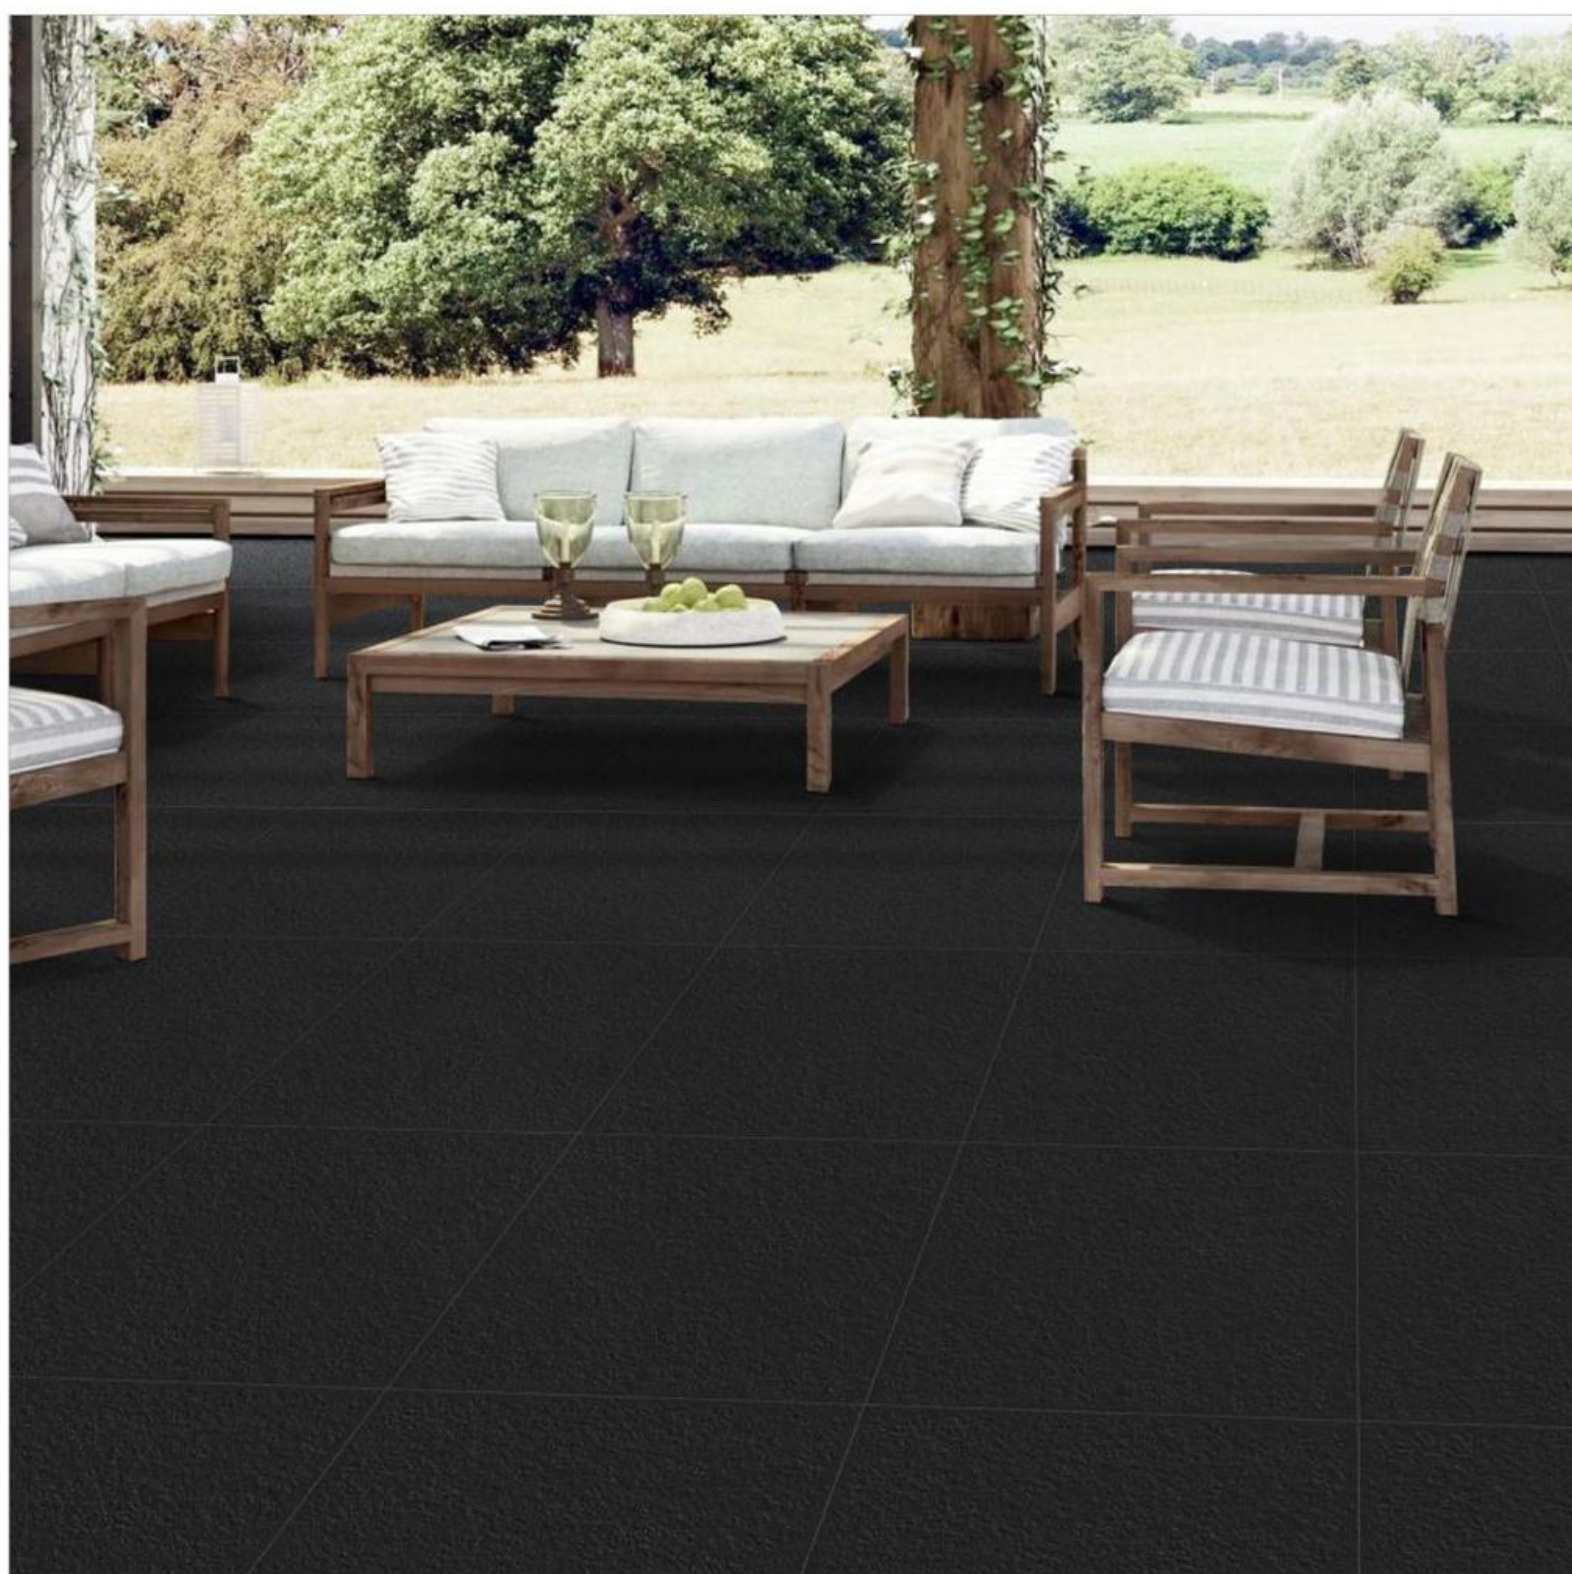

INDIA'S MOST RELIABLE  
**DESIGNER TILES**  
& STONE COMPANY

[www.thestonepeople.in](http://www.thestonepeople.in)

**ROCK PUNCH**

60X  
60CM

**APRICOT**

**ROCK PUNCH**

60X  
60CM

**CHARCOAL BLACK**

---

**ROCK PUNCH**

60X  
60CM

**DOLPHIN**

**ROCK PUNCH**

60X  
60CM

**GRAPHITE**

**ROCK PUNCH**

60X  
60CM

**MUD**

**ROCK PUNCH**

60X  
60CM

**NUT BROWN**

---

**ROCK PUNCH**

60X  
60CM

**OLIVE**

**ROCK PUNCH**

60X  
60CM

**SLATE GREY**

---

Since 1962